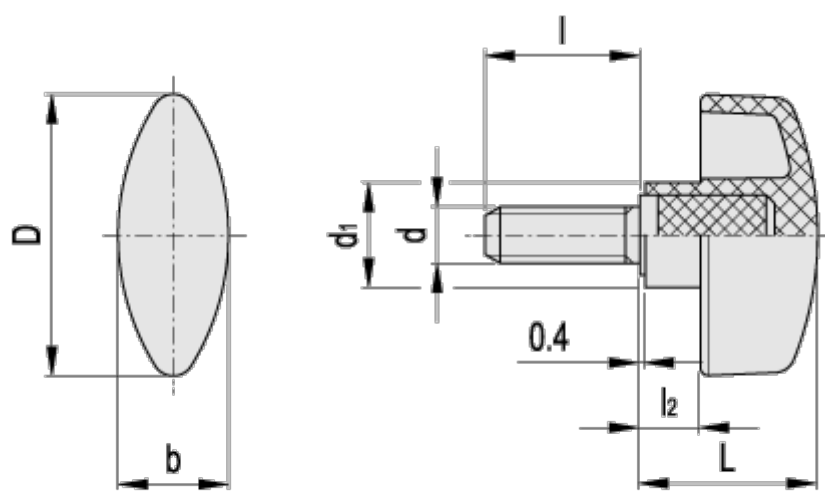

Varenummer: 2302008751
Beskrivelse: E+G Vingemøtrik
CTL.476/40 p-M8x16

Mål

b	= 15.5
D	= 40
d1	= 14.0
Gevind	= M8
l	= 16
L	= 24.5
l2	= 7.5